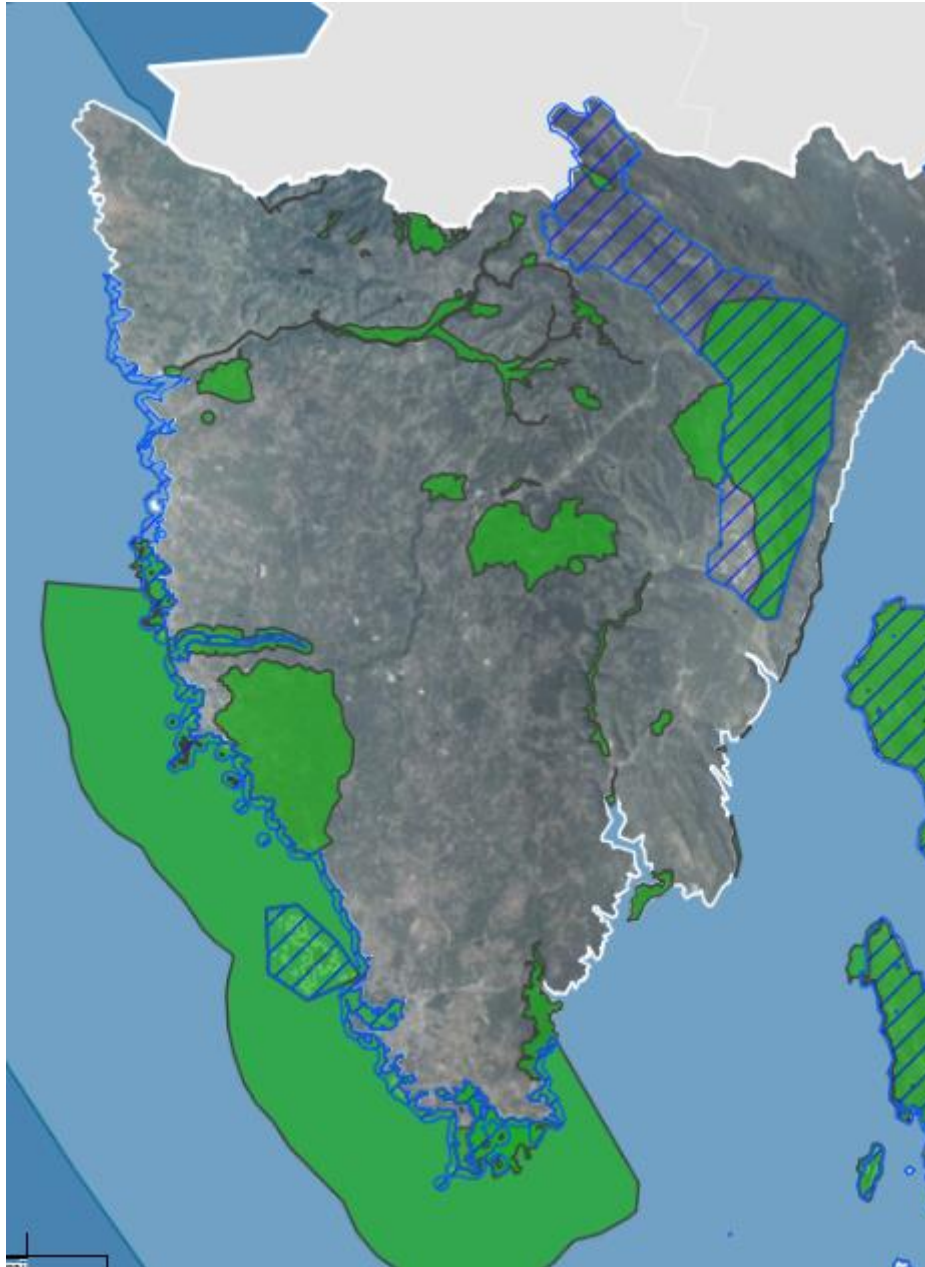

PRILOG 4. Područja ekološke mreže Natura 2000 u sklopu FLAG-a „Pinna nobilis“

Izvor: www.bioportal.hr/gis/. Informacijski sustav zaštite prirode, preuzeto 03. listopada 2023.g.